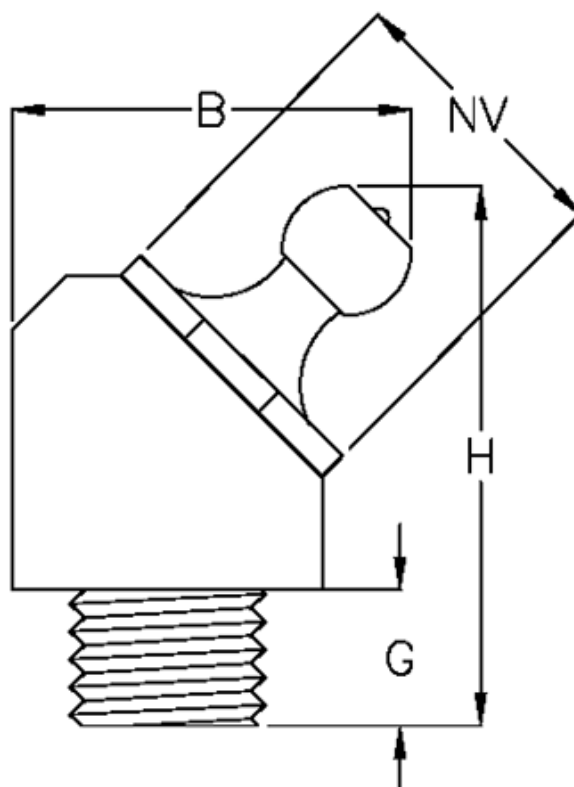

Varenummer: 53090201

Beskrivelse: KLEE keglesmørenippel DIN 71412 Type H2
45 grader, G1/8

Mål

B = 16.5

G = 5.5

Gevind = G1/8

H = 20.5

NV = 10.9